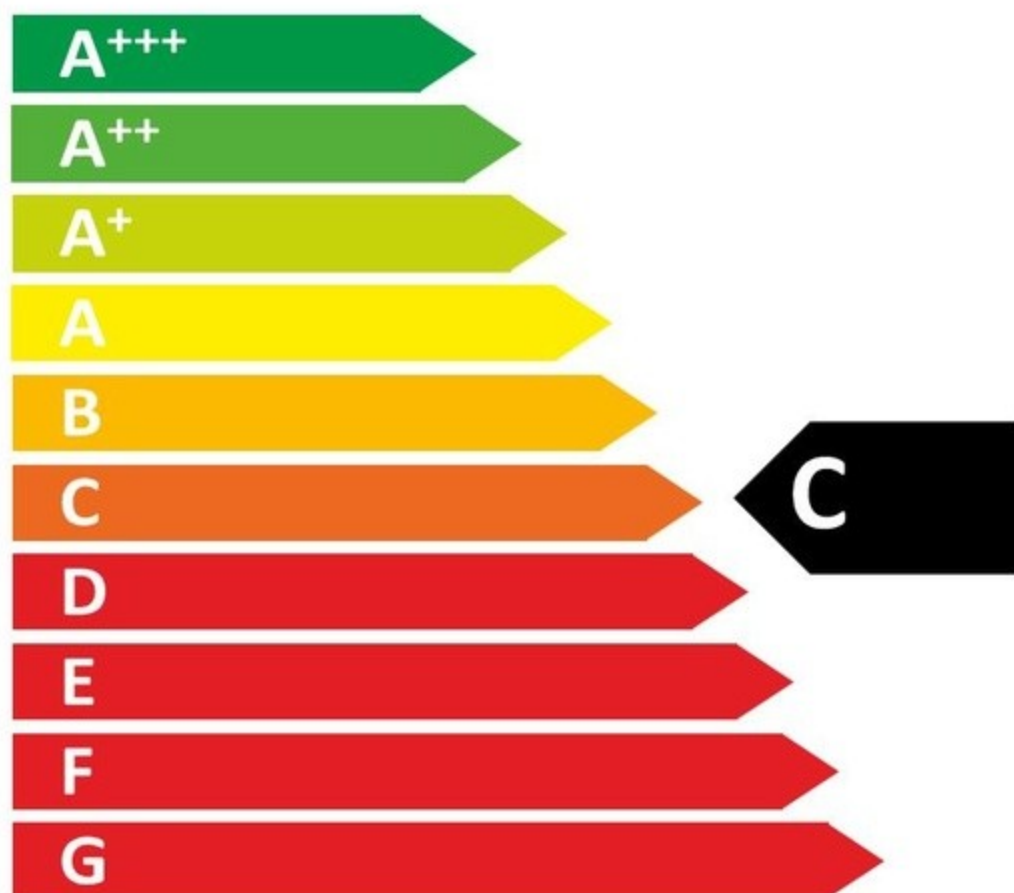

ENERG
енергия · ενεργεια

LIEBHERR

FRFvg 6501-20

ENERGIA · ЕНЕРГИЯ · ΕΝΕΡΓΕΙΑ
ENERGIJA · ENERGY · ENERGIE
ENERGI

603

kWh/annum

479 L

2015/1094-IV