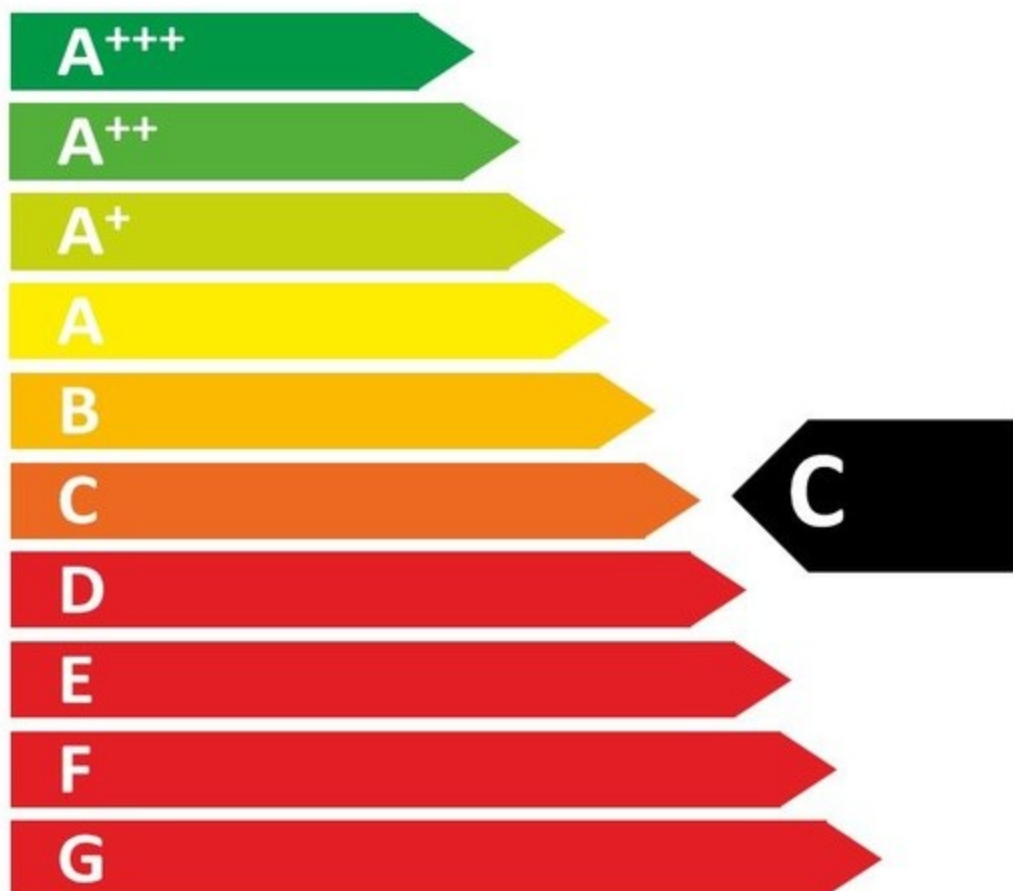

# ENERG

енергия · ενεργεια

Y

IJA

IE

IA

# LIEBHERR

FRFvg 5501-20

ENERGIA · ЕНЕРГИЯ · ΕΝΕΡΓΕΙΑ  
 ENERGIJA · ENERGY · ENERGIE  
 ENERGI

**576**  
 kWh/annum

**419** L

- L

**5**  
 40°C-40%

2015/1094-IV