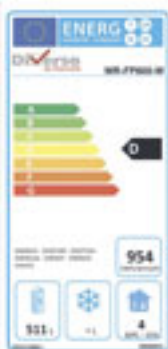

## Hűtőszekrény

DIVERSO by Diamond

WHITE

GN 2/1

ERGONOMIC HANDLE

·mm (BxDxH) :780x740xh1925

·T° : -1° +6°

·kW :0,4

·Volt : 230/1N 50Hz

·kg :98

·M³ : 1,1

- bruttó 600 literes,
- ventilációs hűtés,
- zárható, teli ajtó,
- elektronikus vezérlés,
- 3 db GN 2/1 méretű ráccsal és 1 db alsó ráccsal,
- digitális hőmérsékletkijelzés,
- kívül fehér rozsdamentes acél, belül ABS
- hőmérséklet: -1° / +6 °C,
- R600a hűtőközeg,
- automatikus leolvasztás,
- ergonomikus fogantyú,
- megfordítható ajtónyitódás,
- cserélhető mágneses zárötömítés,
- 60 mm oldalfalszigetelés,
- 4. klímaosztály,
- hátul görgők, elől állítható emelők