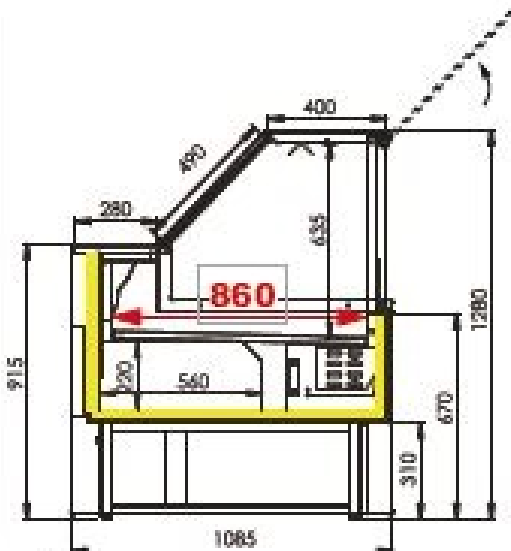

LIFTABLE FRONT GLASS WITH PISTONS

- hűtőpult,
- szabályozható ventilációs hűtéssel,
- környezetbarát R290 hűtőközeggel,
- felhajtható egyenes (90°-os) edzett alukeretes frontüveggel,
- 400 mm mélységű felső átadó üvegpolccal,
- felső átadópolc alá épített led világítással,
- kezelő felől 280 mm mélységű fekete gránit munkalappal és plexi tolóajtókkal,
- enyhén döntött 860 mm mélységű rozsdamentes acél bemutatótálcával,
- vevő oldali analóg hőmérsékletkijelzéssel,
- alsó hűtött tárolóval,
- digitális vezérléssel és kijelzővel,
- 0/+2°C között szabályozható hűtési hőmérséklettel,
- 3. klímaosztályú besorolással (+25°C),
- automatikus leolvasztással,
- kívül elől-hátul fekete festett acél burkolattal,
- kétoldalt fekete műanyag oldalfalakkal

·mm (BxDxH) :2500x1085xh1280

·T° : 0°+4°

·kW :0,61

·Volt : 230/1N 50Hz

·kg :352

·M³ : 4,29

Szállítási határidő: általában 2 hét