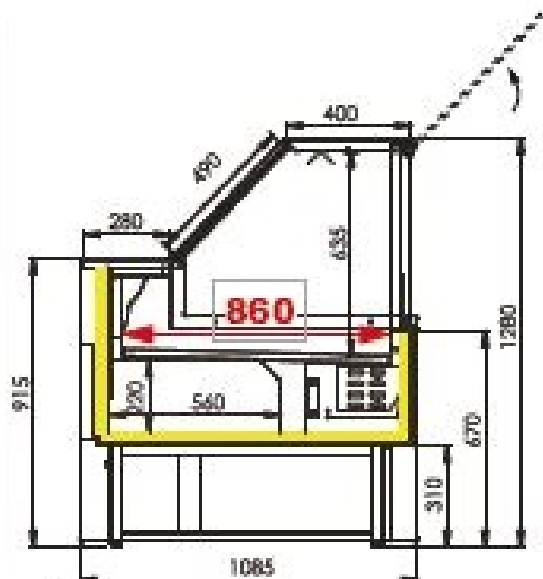

LIFTABLE FRONT GLASS WITH PISTONS

·mm (BxDxH) :1500x1085xh1280

·T° : 0°+4°

·kW :0,4

·Volt : 230/1N 50Hz

·kg :243

·M³ : 2,64

- hűtőpult,
- szabályozható ventilációs hűtéssel,
- környezetbarát R290 hűtőközeggel,
- felhajtható egyenes (90°-os) edzett alukeretes frontüveggel,
- 400 mm mélységű felső átadó üvegpólccal,
- felső átadópolc alá épített led világítással,
- kezelő felől 280 mm mélységű fekete gránit munkalappal és plexi tolóajtókkal,
- enyhén döntött 860 mm mélységű rozsdamentes acél bemutatótálcával,
- vevő oldali analóg hőmérsékletkijelzéssel,
- alsó hűtött tárolóval,
- digitális vezérléssel és kijelzővel,
- 0/+2°C között szabályozható hűtési hőmérséklettel,
- 3. klímaosztályú besorolással (+25°C),
- automatikus leolvasztással,
- kívül elől-hátul fekete festett acél burkolattal,
- kétoldalt fekete műanyag oldalfalakkal