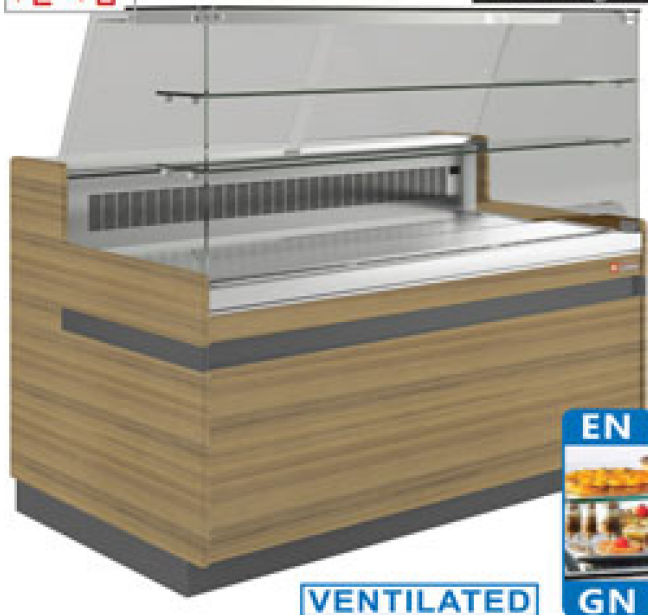

+2°+6°**Led Light****VENTILATED**

hűtőpult, ventilációs, 1738 mm-es, egyenes 2 polcos frontüveggel, hűtött tároló nélkül, normál faszínű

TÍPUS: **VA17XE2/R2**

mm (szé x mé x ma)	1738 x 906 x 1352
kW	0,63
Súly	264 kg
Feszültség	230/1N 50HZ
Térfogat	2,2 m ³

Termékleírás

hűtőpult, ventilációs hűtéssel, környezetbarát R290 hűtőközeggel, magasított edzett egyenes (90°-os) frontüveggel, 350 mm-es felső átadó üvegpelccel, 2 db 200 mm-es közbenső üvegpelccel, felső polc alá épített kapcsolható led világítással, kezelő felől 210 mm mélységű rozsdamentes acél munkalappal és plexi tolóajtókkal, 604 mm mélységű 4x EN400x600 kapacitású rozsdamentes acél bemutatótálcával, vevő oldali analóg hőmérsékletkijelzéssel, bemutató tálca alatti 670 mm mélységű semleges 1 polcos tartószerkezettel, kezelő oldalon digitális vezérléssel és kijelzővel, +2/+6°C között szabályozható hűtési hőmérséklettel, 3. klímaosztályú (+25°C) besorolással, automatikus leolvasztással, CFC mentes poliuretán szigeteléssel, kívül faszínű műanyag bevonatú acél burkolattal, vékony antracit szürke dekor csíkkal, kétoldalt azonos színű műanyag záróelemmel - Igény szerint matt gyöngyházfehér (.../B2), tópszínű (.../C2), sötét faszínű (.../D3), fekete (.../A1) vagy világos faszínű (.../F1) külsővel is rendelhető minimum 1 hónapos szállítási határidővel !