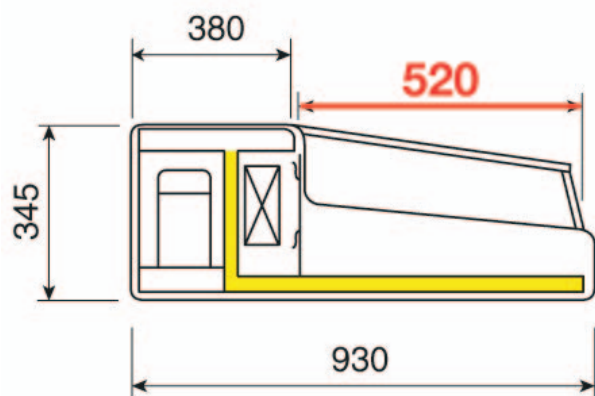

SUP15-ZS/R2

1,5 méteres asztali hűtővitrin alacsony frontüveggel, statikus, +4/+6°C

Your professional partner

DIAMOND

- asztali hűtővitrin,
- statikus hűtéssel,
- R290 környezetbarát hűtőközeggel,
- alacsony önkiszolgáló frontüveggel,
- rozsdamentes acél munkalappal,
- 520 mm mélységű rozsdamentes acél bemutatótálcával,
- beépített felső világítással,
- belül rozsdamentes acél burkolattal,
- poliuretán oldalfalakkal,
- digitális vezérléssel és hőmérsékletkijelzéssel,
- +4/+6°C között szabályozható hűtési hőmérséklettel,
- külön opcióként görgős tartóállvány rendelhető hozzá

·mm (BxDxH) :1500x930xh345

·T° :+4°+6°

·kW :0,25

·Volt : 230/1N 50Hz

·kg : 145

·M³ : 0,94

Szállítási határidő: általában 2 hét