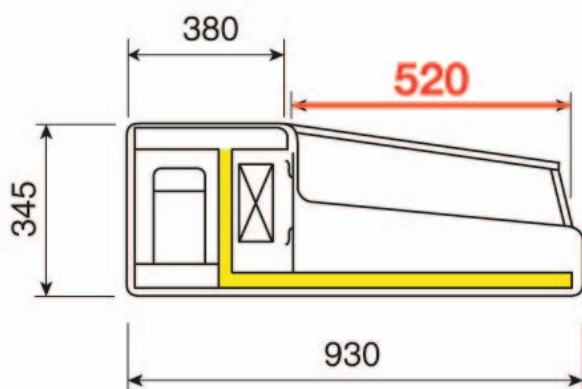

SUP10-ZS/R2

1 méteres asztali hűtővitrin alacsony frontüveggel, statikus, +4/+6°C

Your professional partner

DIAMOND

- asztali hűtővitrin,
- statikus hűtéssel,
- R290 környezetbarát hűtőközeggel,
- alacsony önkiszolgáló frontüveggel,
- rozsdamentes acél munkalappal,
- 520 mm mélységű rozsdamentes acél bemutatótálcával,
- beépített felső világítással,
- belül rozsdamentes acél burkolattal,
- poliuretán oldalfalakkal,
- digitális vezérléssel és hőmérsékletkijelzéssel,
- +4/+6°C között szabályozható hűtési hőmérséklettel,
- külön opcióként görgős tartóállvány rendelhető hozzá

·mm (BxDxH) :1000x930xh345

·T° :+4°+6°

·kW :0,25

·Volt : 230/1N 50Hz

·kg :111

·M³ : 0,64

Szállítási határidő: általában 2 hét