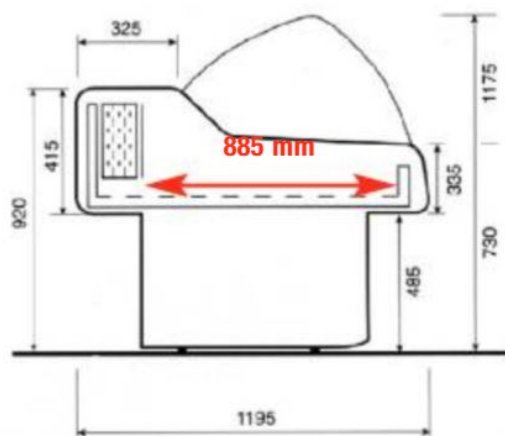

SG25BS/B1-R2

2500 mm-es hűtőpult, statikus, íves frontüveggel, kék ütközővel

Your professional partner

DIAMOND

STAINLESS STEEL

DOUBLE STATIC

·mm (BxDxH) :2500x1195x1175

·T° : 0°+2°

·kW :0,93

·Volt : 230/1N 50Hz

·kg :348

·M³ : 3,07

- önkiszolgáló hűtőpult kifejezetten friss húsok,
- halak és tenger gyümölcsei számára,
- statikus hűtéssel,
- 2 elpárologtatóval,
- környezetbarát R290 hűtőközeggel,
- alacsony edzett frontüveggel,
- kezelő felől 325 mm mélységű gránit munkalappal,
- 885 mm mélységű rozsdamentes acél perforált duplafenekű bemutatótálcával,
- csurgalékvíz elvezetővel,
- kezelő oldalon digitális vezérléssel és analóg hőmérsékletkijelzéssel,
- 0/+2°C között szabályozható hűtési hőmérséklettel,
- 3. klímaosztályú besorolással (+25°C),
- kívül és a lábazat rozsdamentes acél,
- oldalán szürke műanyag burkolattal,
- frontoldalon kék ütközőcsíkkal - Nincs belőle raktárkészlet, csak megrendelésre minimum 1 hónapos szállítási határidővel !