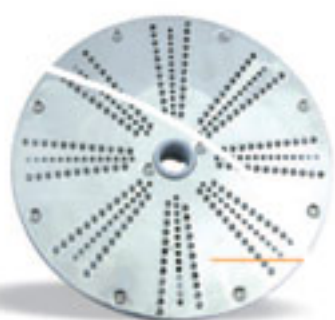

RP/K

reszelőtárca parmezánhoz

Your professional partner

DIAMOND

- reszelőtárca parmezánhoz és keménysajtokhoz TVA-38 és TVX-55 típusú alapgépekhez

·kg : 1

·M³ : 0,01

Szállítási határidő: általában 2 hét