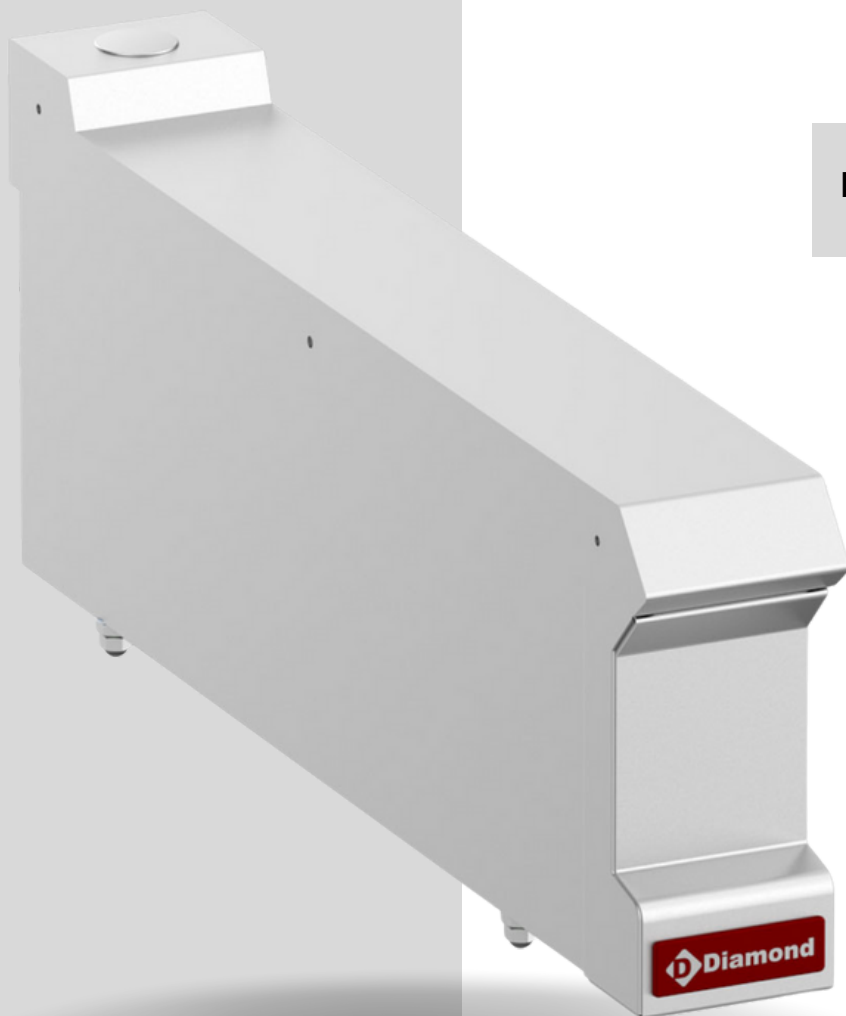

Diamond

N7/P1T-N

Termékleírás

blokkba építhető asztali kivitelű semleges pultelem sima munkafelülettel, rozsdamentes acél kivitelben

Méret: 100x700(730)x250/320 mm