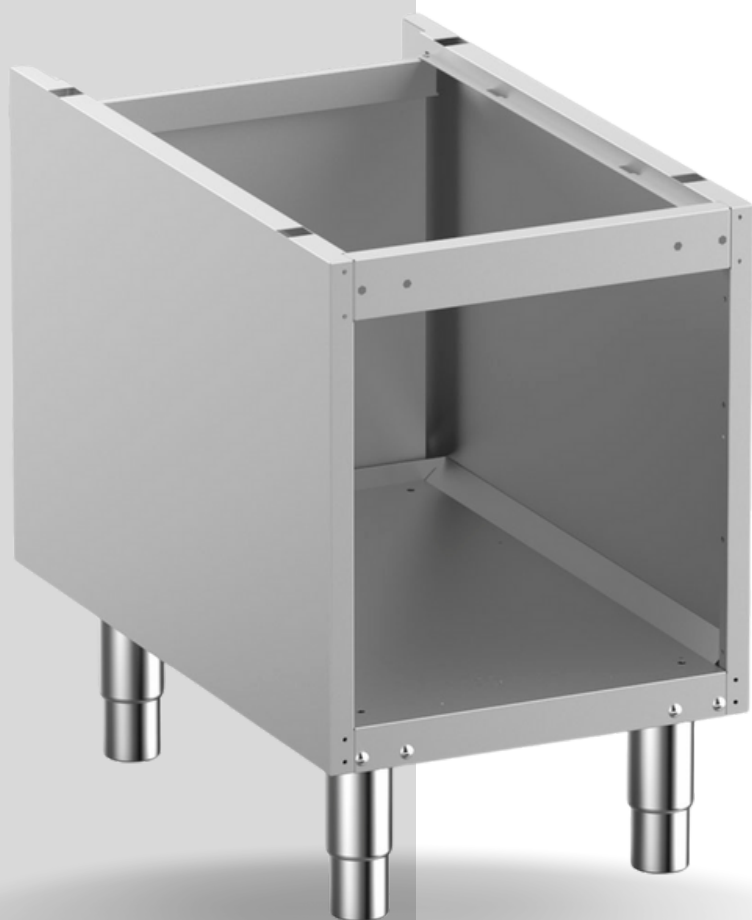

Diamond

N7/BA4-RN

Termékleírás

blokkba építhető nyitott készüléktartó alsó pult 400 mm szélességű asztali kivitelű OPTIMA 700 szériás sütő-főző készülékekhez, rozsdamentes acél kivitelben, állítható magasságú rozsdamentes acél lábakkal

Méret: 400x655x600 mm