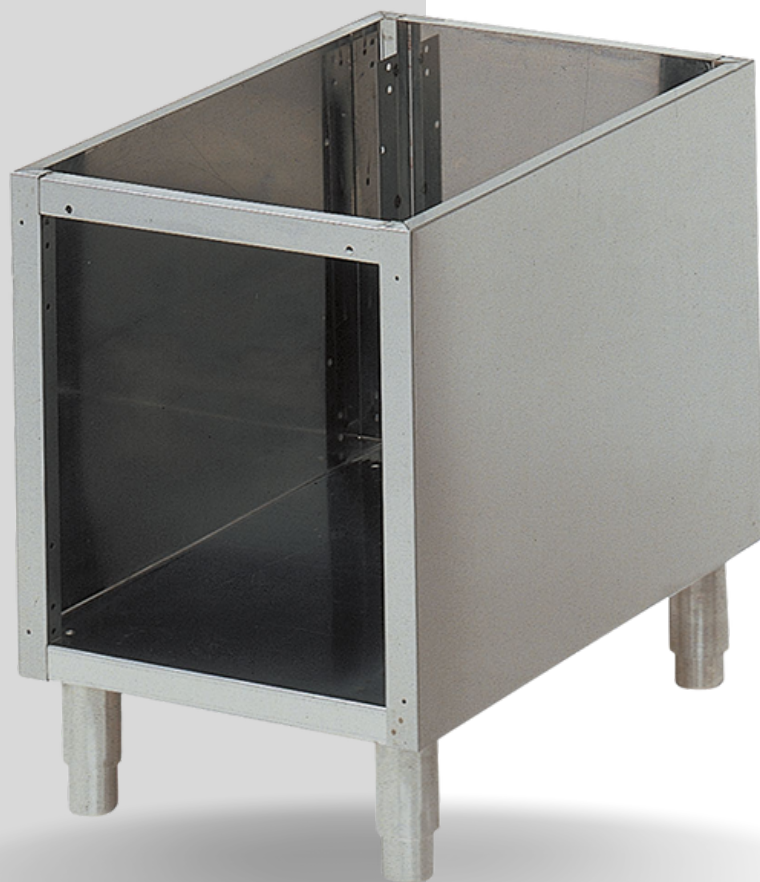

Diamond

N65/BA4-N

Termékleírás

blokkba építhető nyitott készüléktartó alsó pult 400 mm szélességű asztali kivitelű ALPHA 650 szériás sütő-főző készülékekhez, rozsdamentes acél kivitelben, állítható magasságú rozsdamentes acél lábakkal

Méret: 400x540x570 mm