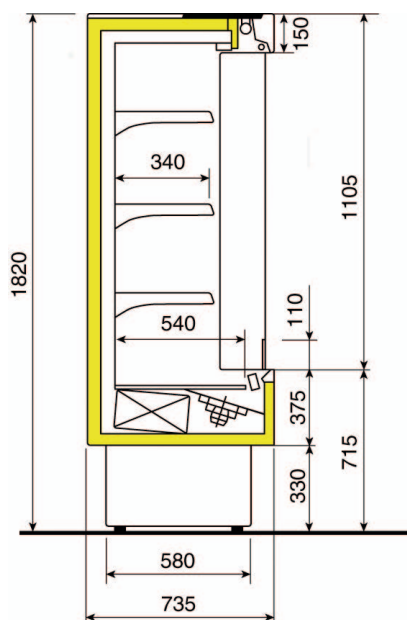

MTX-15/R2

1500 mm-es hűtött faliregál, üveg oldalfalakkal, ventilációs, rozsdamentes acél

Your professional partner

DIAMOND

- hűtött faliregál,
- ventilációs hűtéssel,
- környezetbarát R290 hűtőközeggel,
- edzett oldalsó üvegfalal,
- 3 db 340 mm mélységű polccal és 540 mm mélységű alsó bemutatótálcával,
- beépített felső világítással,
- digitális vezérléssel és hőmérsékletkijelzéssel,
- +3/+6°C között szabályozható hűtési hőmérséklettel,
- automatikus leolvastással,
- CFC mentes poliuretán szigeteléssel,
- kívül-belül rozsdamentes acél burkolattal,
- külön rendelhető hozzá tartozékként éjjeli függöny

·mm (BxDxH) :1500x735x1840

·T° : +3°+6°

·kW :1,09

·Volt : 230/1N 50Hz

·kg : 193

·M³ : 2,54

Szállítási határidő: általában 2 hét