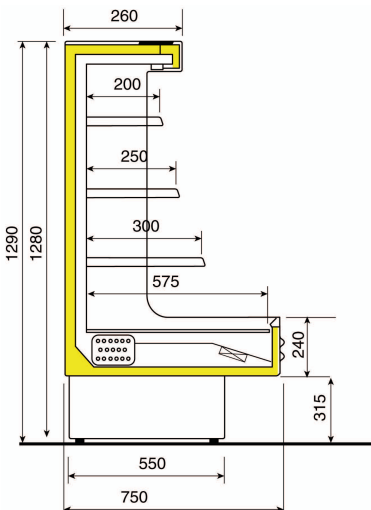

# MN15B-C1/R2

1500 mm-es hűtött faliregál,  
ventilációs, zöld színben

*Your professional partner*

DIAMOND

- hűtött faliregál,
- ventilációs hűtéssel,
- környezetbarát R290 hűtőközeggel,
- 3 db különböző mélységű állítható polccal és alsó bemutatótálcával,
- beépített felső világítással,
- oldalsó üvegfallal,
- digitális vezérléssel és hőmérsékletkijelzéssel,
- +4/+6°C között szabályozható hűtési hőmérséklettel,
- elől zöld színű festett acél,
- oldalán szürke műanyag,
- belül rozsdamentes acél burkolattal,
- külön rendelhető hozzá tartozékként éjjeli függöny - Nincs belőle raktárkészlet, csak megrendelésre minimum 1 hónapos szállítási határidővel !

·mm (BxDxH) :1500x750x1290

·T° : +4° +6°

·kW :1,25

·Volt : 230/1N 50Hz

·kg :202

·M<sup>3</sup> : 2,04

Szállítási határidő: általában 2 hét