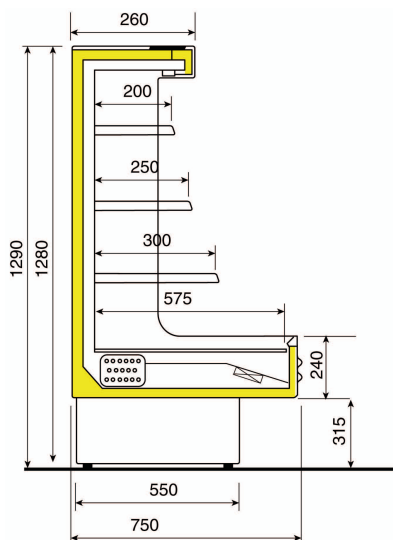

MN15B-B1/R2

1500 mm-es hűtött faliregál,
ventilációs, piros színben

Your professional partner

DIAMOND

R290

DOUBLE AUTO-EVAPORATION

VENTILATED

- hűtött faliregál,
- ventilációs hűtéssel,
- környezetbarát R290 hűtőközeggel,
- 3 db különböző mélységű állítható polccal és alsó bemutatótálcával,
- beépített felső világítással,
- oldalsó üvegfalal,
- digitális vezérléssel és hőmérsékletkijelzéssel,
- +4/+6°C között szabályozható hűtési hőmérséklettel,
- elől piros színű festett acél,
- oldalán szürke műanyag,
- belül rozsdamentes acél burkolattal,
- külön rendelhető hozzá tartozékként éjjeli függöny - Nincs belőle raktárkészlet, csak megrendelésre minimum 1 hónapos szállítási határidővel !

·mm (BxDxH) :1500x750xh1290

·T° : +4° +6°

·kW :1,25

·Volt : 230/1N 50Hz

·kg :202

·M³ : 2,04

Szállítási határidő: általában 2 hét