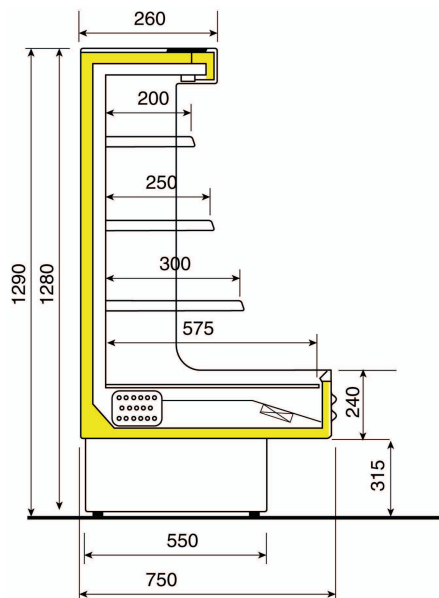

MN15B-A1/R2

1500 mm-es hűtött faliregál, ventilációs, fehér dekorral

Your professional partner

DIAMOND

- hűtött faliregál,
- ventilációs hűtéssel,
- környezetbarát R290 hűtőközeggel,
- 3 db különböző mélységű állítható polccal és alsó bemutatótálcával,
- beépített felső világítással,
- oldalsó üvegfalal,
- digitális vezérléssel és hőmérsékletkijelzéssel,
- +4/+6°C között szabályozható hűtési hőmérséklettel,
- elől fehér dekoros festett acél,
- oldalán műanyag,
- belül rozsdamentes acél burkolattal,
- külön rendelhető hozzá tartozékként éjjeli függöny - Igény szerint piros (.../B1) vagy zöld (.../C1) dekorral is rendelhető +3%-os felárral és minimum 1 hónapos szállítási határidővel !

·mm (BxDxH) :1500x750xh1290

·T° :+4° +6°

·kW :1,25

·Volt : 230/1N 50Hz

·kg :202

·M³ : 2,04

Szállítási határidő: általában 2 hét