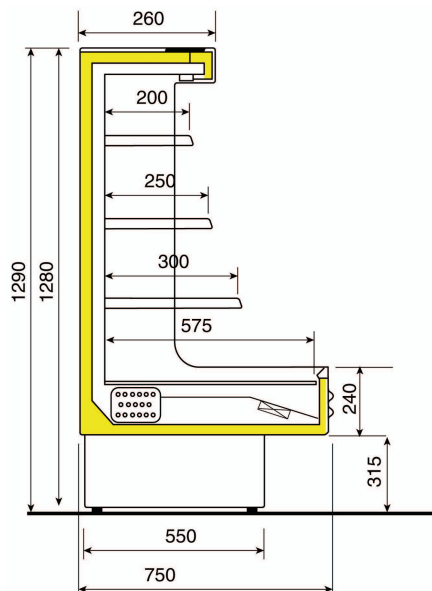

MN12B-B5/R2

1200 mm-es hűtött faliregál, ventilációs,
fekete színben

Your professional partner

DIAMOND

- hűtött faliregál,
- ventilációs hűtéssel,
- környezetbarát R290 hűtőközeggel,
- 3 db különböző mélységű állítható polccal és alsó bemutatótálcával,
- beépített felső világítással,
- oldalsó üvegfalal,
- digitális vezérléssel és hőmérsékletkijelzéssel,
- +4/+6°C között szabályozható hűtési hőmérséklettel,
- elől fekete színű festett acél,
- oldalán műanyag,
- belül rozsdamentes acél burkolattal,
- külön rendelhető hozzá tartozékként éjjeli függöny

·mm (BxDxH) :1200x750xh1290

·T° :+4° +6°

·kW :1,13

·Volt : 230/1N 50Hz

·kg : 176

·M³ : 1,65

Szállítási határidő: általában 2 hét