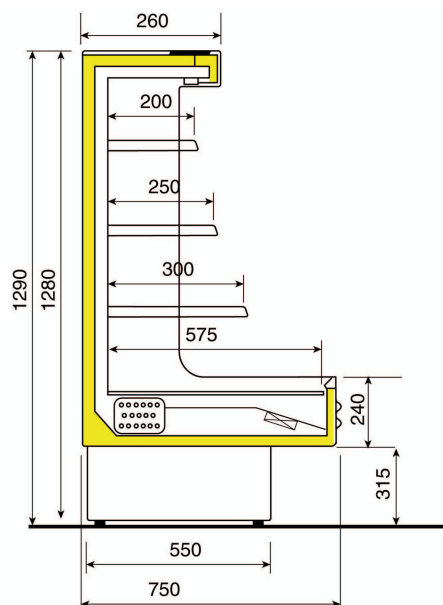

MN12B-B1/R2

1200 mm-es hűtött faliregál, ventilációs,
piros színben

Your professional partner

DIAMOND

R290

DOUBLE AUTO-EVAPORATION

VENTILATED

- hűtött faliregál,
- ventilációs hűtéssel,
- környezetbarát R290 hűtőközeggel,
- 3 db különböző mélységű állítható polccal és alsó bemutatótálcával,
- beépített felső világítással,
- oldalsó üvegfallal,
- digitális vezérléssel és hőmérsékletkijelzéssel,
- +4/+6°C között szabályozható hűtési hőmérséklettel,
- elől piros színű festett acél,
- oldalán szürke műanyag,
- belül rozsdamentes acél burkolattal,
- külön rendelhető hozzá tartozékként éjjeli függöny - Nincs belőle raktárkészlet, csak megrendelésre minimum 1 hónapos szállítási határidővel !

·mm (BxDxH) :1200x750xh1290

·T° : +4° +6°

·kW : 1,13

·Volt : 230/1N 50Hz

·kg : 176

·M³ : 1,65

Szállítási határidő: általában 2 hét