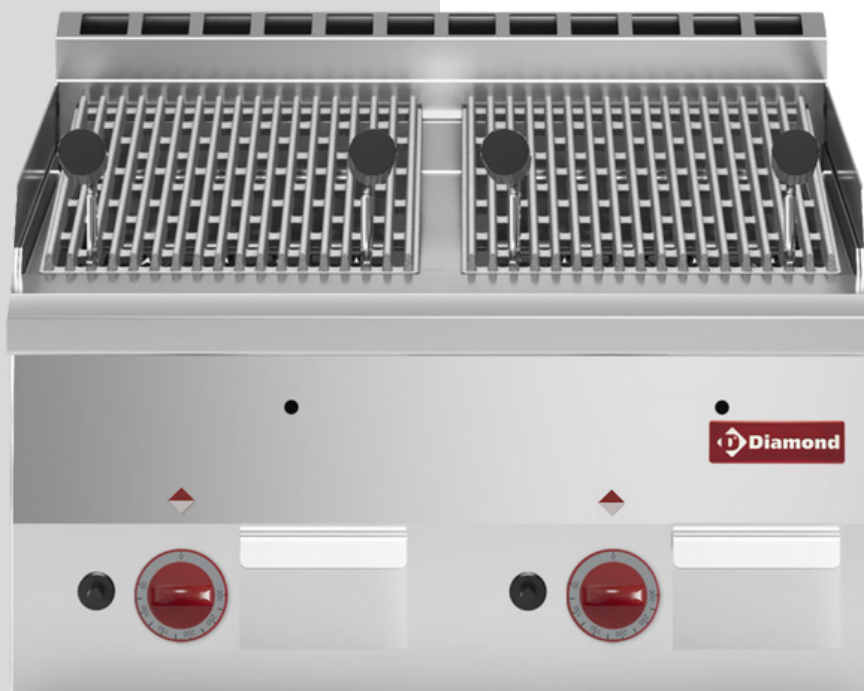

Diamond

G60/GPL6T-N

Termékleírás

blokkba építhető asztali gázüzemű lávaköves grill 2x 295x470 mm méretű 2 zónás állítható magasságú öntöttvas sütórácossal, körben fröccsenésgátló felhajtással, előzsírgyűjtő fiókkal, piezzo gyújtással, égéstermék elvezetővel, rozsdamentes acél kivitelben

Méret: 600×600×280/400 mm

Teljesítmény (gáz): 9 kW