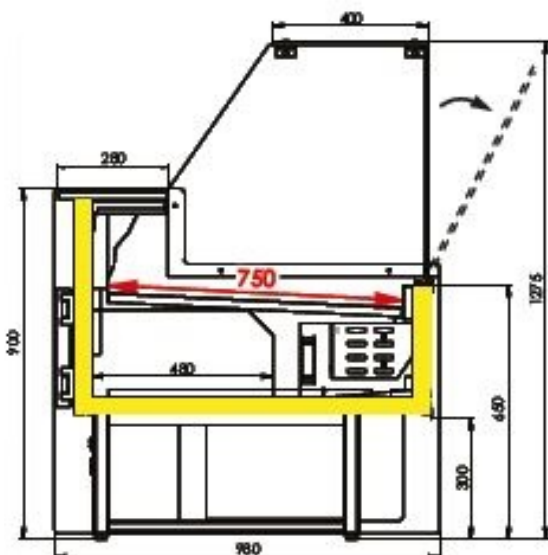

FC15/B5-VR2

1500 mm-es hűtőpult, ventilációs,
egyenes frontüveggel, fekete színben

Your professional partner

DIAMOND

FULL
BLACK

R290

VENTILATED WITH
SPEED CONTROLLER

- hűtőpult,
- szabályozható ventilációs hűtéssel,
- környezetbarát R290 hűtőközeggel,
- kihajtható egyenes (90°-os) edzett frontüveggel,
- 400 mm mélységű felső átadó üvegpelccel,
- felső átadópolc alá épített led világítással,
- kezelő felől 280 mm mélységű gránit munkalappal és plexi tolóajtókkal,
- enyhén döntött 750 mm mélységű rozsdamentes acél bemutatótálcával,
- vevő oldali analóg hőmérsékletkijelzéssel,
- alsó hűtött tárolóval,
- digitális vezérléssel és kijelzővel,
- 0/+4°C között szabályozható hűtési hőmérséklettel,
- 3. klímaosztályú besorolással (+25°C),
- automatikus leolvasztással,
- kívül elől-hátul fekete festett acél burkolattal,
- kétoldalt fekete műanyag oldalfalakkal

·mm (BxDxH) :1500x980xh1260

·T° :0°+4°

·kW :0,4

·Volt : 230/1N 50Hz

·kg :233

·M³ : 2,55

Szállítási határidő: általában 2 hét