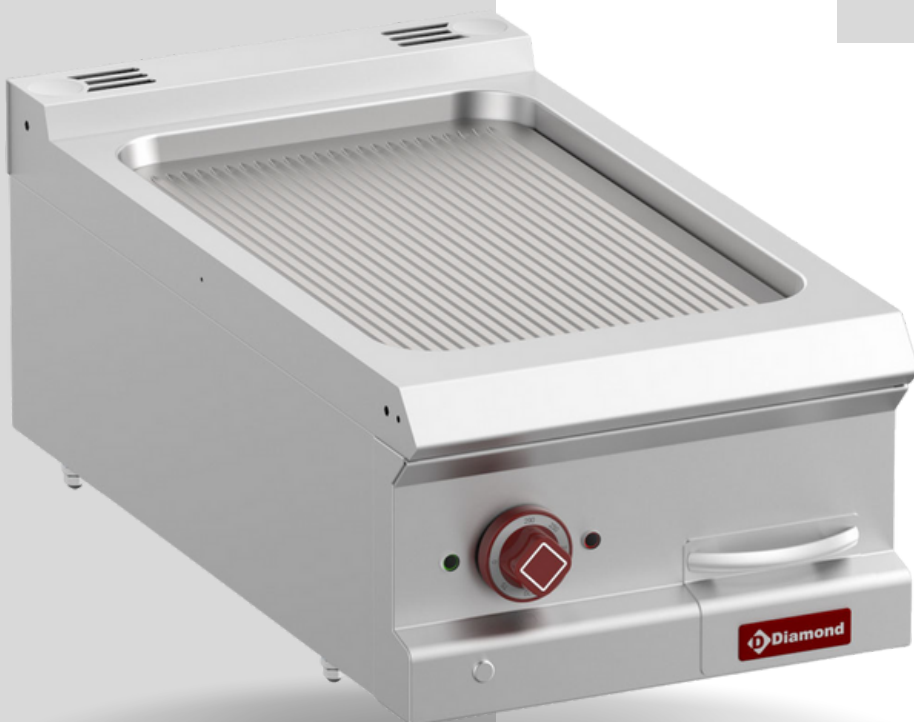

# Diamond

## E7/PR4T-N

### Termékleírás

blokkba építhető asztali elektromos üzemű sütőlap, 330x540 mm méretű 1 zónás sima bordás lappal, elöl zsírgyűjtő fiókkal, rozsdamentes acél kivitelben, szintező talpakkal

Méret: 400x700(730)x250/320 mm

Teljesítmény (400V): 5 kW