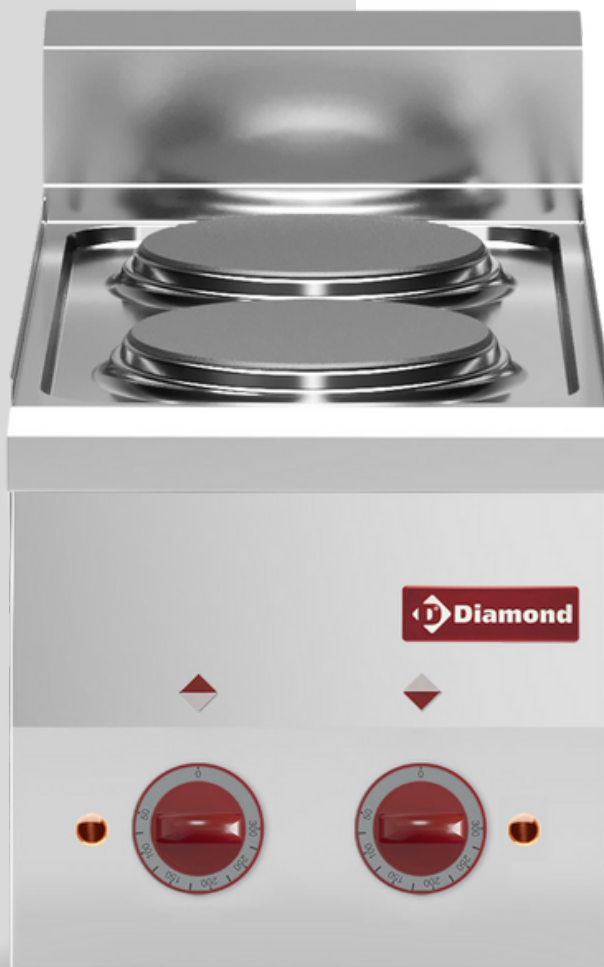

Diamond

E60/2P3T-N

Termékleírás

blokkba építhető asztali elektromos üzemű tűzhely 2 kerek öntöttvas főzőlappal (2x 2 kW), rozsdamentes acél kivitelben

Méret: 300×600×280/400 mm

Teljesítmény (400V): 4 kW