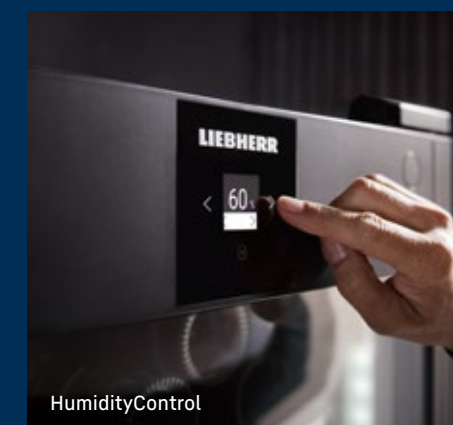

HumidityControl