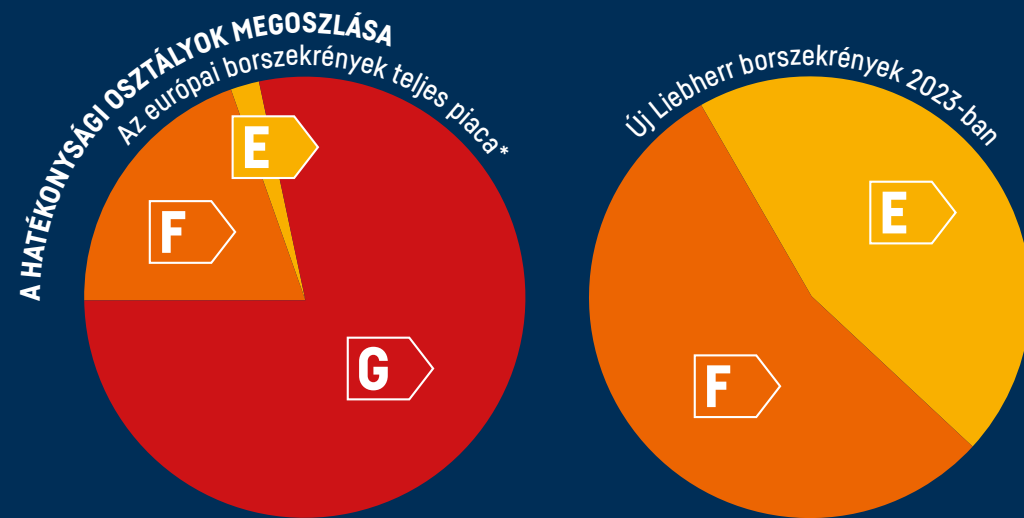

Touch-Display

Tökéletesen integrált.

Az ajtóba precízen beillesztett érintőkijelző a magas szintű kivitelezést hangsúlyozza. A lenyűgöző működés szintén a Liebherr termékeinek sajátja.

LED

Könnyen átlátható.

A teli ajtós modellek helytakarékos, mennyezetbe süllyesztett LED-lámpatesttel rendelkeznek.

Az igazi ízek Tények tényei. A valódi ízekről.

Optimális energiahatékonyság.

A Liebherr bortároló szekrények kategóriájukban a leghatékonyabbak közé tartoznak. A legtöbb gyártó az európai energiacímke szerint G energiahatékonysági osztályba tartozó modelleket kínál. A Liebherr új, üvegajtós bortároló szekrényei viszont az F energiahatékonysági osztályba, a teli ajtóval rendelkező szekrények pedig a még hatékonyabb E osztályba tartoznak.