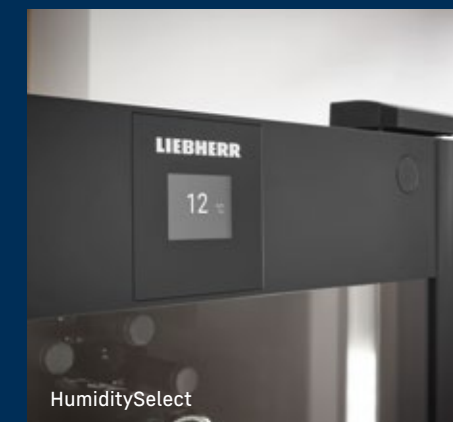

Fekete fogantyú

HumiditySelect

GrandCru Selection

A bortároló szekrénnel szemben még magasabb követelményeket támaztó borkedvelők számára a GrandCru Selection sorozat nemcsak optimális tárolást, hanem egyedileg szabályozható páratartalmat is kínál, további biztonsági funkciókkal és időtlen formavilággal kombinálva.