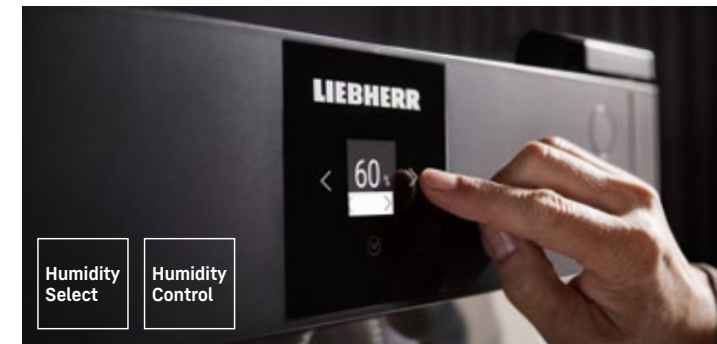

Jó állapotban tartja a dugókat.

A HumiditySelect segítségével a bortároló szekrények páratartalma két lépésben állítható be: Standard vagy Magas. A GrandCru Selection sorozat modelljei HumidityControl rendszerrel vannak felszerelve. Ez a funkció lehetővé teszi a páratartalom beállítását az 50-80% RH* tartományon belül, és folyamatosan megjeleníti az aktuális értéket. Amennyiben a páratartalom 50% RH alá esik, a készülék automatikusan jelzi ezt.