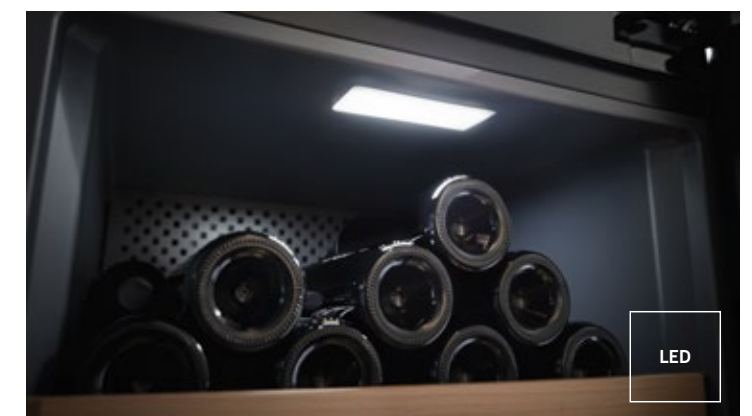

LED

Könnyen átlátható.

A teli ajtós modellek helytakarékos, mennyezetbe süllyesztett LED-lámpatesttel rendelkeznek.