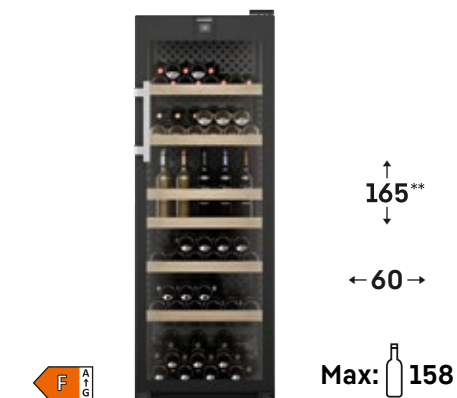

2023-as választék

WFbli 5041